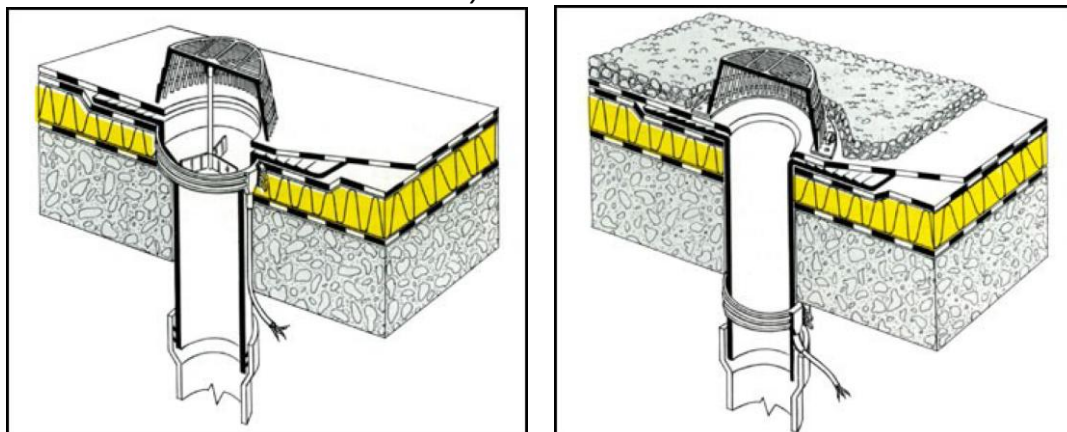

KARTA KATALOGOWA

Opaski grzejne samoregulujące do wpustów dachowych i rur spustowych im119 i im119.1

Uniwersalna opaska grzejna zapobiegająca zamarzaniu elementów odwadniających może być zastosowana zarówno na nowo montowanych jak i istniejących elementach instalacji.

Podstawowym elementem opaski jest samoregulujący przewód grzejny 33W/mb, zasilana jest prądem zmiennym 230V – nie jest wymagane stosowanie transformatora

Przewód grzejny połączony jest z przewodem zasilającym długości 100 cm. Całość przymocowana jest szczelnie do taśmy mocującej za pomocą elastycznej koszulki termokurczliwej. Zapobiega to uszkodzeniu oraz zawilgoceniu przewodu grzejnego oraz chroni przed porażeniem prądem. Opaska wykonana z tworzywa mrozo-, kwaso- i wodoodpornego

Zasilanie: prąd zmienny 220-230 V 50 Hz (nie wymaga transformatora)

Moc przy 10 °C: 7,59 W (im119), 12,54 W (im119,1)

Moc w wodzie lodowej: 12,35 W (im119), 17,1 W (im119.1)

Testowana wg **EN 60335-1** (oprócz paragrafu 30). Rekomendacja Techniczna **RT ITB-1249/2020**

					
Zakres średnic	Artykuł	A	B	C	D
50-150 mm	Im119	14	780	230	9
150-200 mm	Im119.1	14	930	380	9

Przykład montażu:

DANE TECHNICZNE	
<i>Moc jednostkowa 10 °C:</i>	33 W/mb
<i>Moc jednostkowa w wodzie lodowej:</i>	45 W/mb
<i>Napięcie zasilania:</i>	230 V ~ 50/60 Hz
<i>Średnica przewodu:</i>	~ 7 x 13 mm
<i>Min. temperatura instalowania:</i>	-25 °C
<i>Max. temperatura pracy:</i>	+65 °C
<i>Max. temperatura ekspozycji:</i>	+85 °C (załączony, 1000 godzin kumulatywnie)
<i>Rodzaj przewodu grzejnego:</i>	samoregulujący, ekranowany, zasilany jednostronnie
<i>Żyła:</i>	miedź ocynowana 2x 1,25 mm ²
<i>Izolacja:</i>	modyfikowana poliolefina
<i>Powłoka zewnętrzna:</i>	bezhalogenowa poliolefina, odporna na UV
<i>Min. promień gięcia przewodu:</i>	3,5 D
<i>Stopień ochrony:</i>	IPX7
<i>Max. zabezpieczenie:</i>	30 A