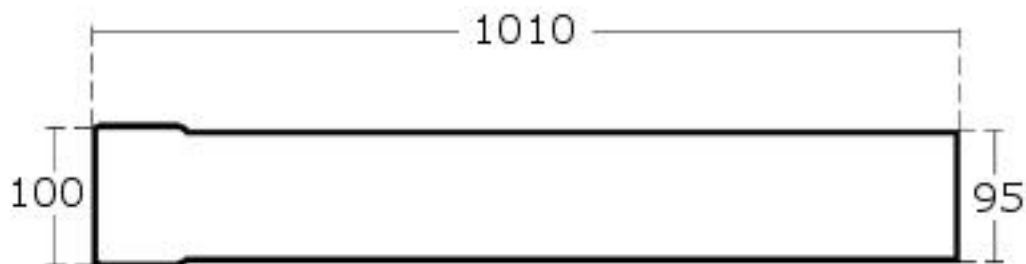

KARTA KATALOGOWA

Rura przedłużająca 100x100 mm

Kod artykułu: i300G

Rura stosowana do przedłużania kielichów przyściennych o wymiarze 100 x 100 mm zarówno w pionie jak i w poziomie przy zachowaniu kilkustopniowego spadku.

Rura wyposażona w kielich o długości 10 cm. Pozwala na łączenie rury z rurą jeśli wymagana jest długość większa niż metr. Kielich nie wyposażony w uszczelkę – zalecane jest użycie kleju do łączenia.

RYSUNEK TECHNICZNY

wartości w mm